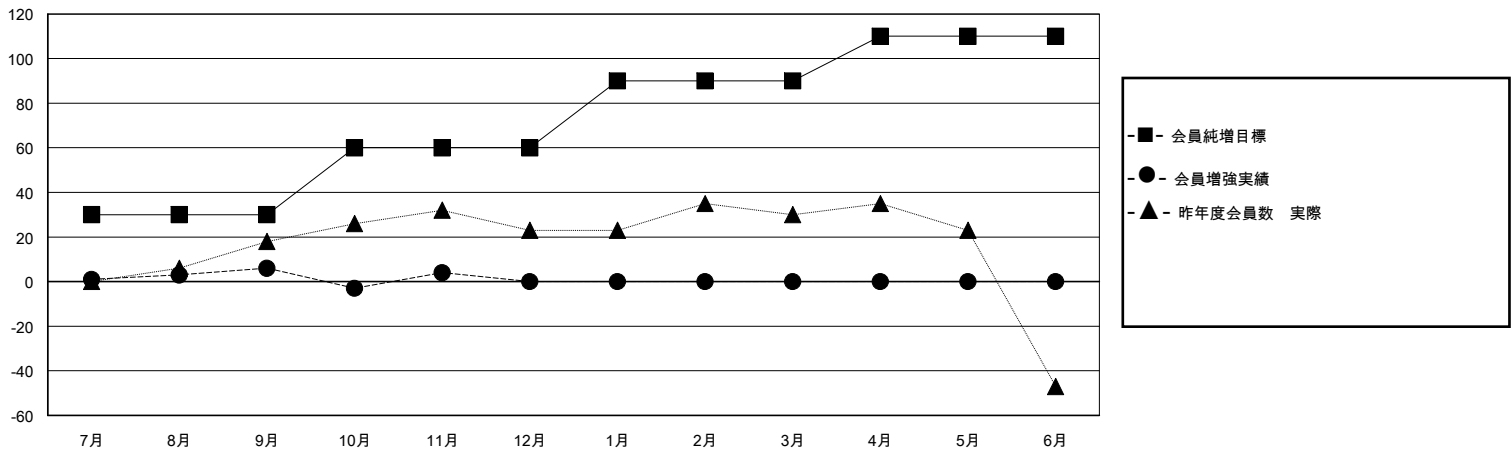

# MONTHLY MEMBERSHIP PROGRESS REPORT

District 333 D

Results as of: 11/30/2024

GMT:

地域 JAPAN

GMT会則地域

クラブ				名			
結果 : 2024-2025				結果 : 2024-2025			
四半期	新クラブ目標	新クラブ	解散クラブ	四半期	会員純増目標	会員増強実績	退会者(転籍を含む)実際
7月/8月/9月	0	0	0	7月/8月/9月	30	39	31
10月/11月/12月	0	0	0	10月/11月/12月	30	12	14
1月/2月/3月	1	0	0	1月/2月/3月	30	0	0
4月/5月/6月	0	0	0	4月/5月/6月	20	0	0

新クラブ目標及び実績累計

会員目標及び実績累計

解散クラブ: 0	25 CLUBS OF 46 一名以上の新会員を登録	男女別 男性 1,302 (75.35%) 女性 426 (24.65%)
退会者 物故会員 2 クラブ解散 0 その他 40 合計 42	<a href="#">会員累計データを見るには、ここをクリック</a>	世帯主/家族会員合計 0 国際会費半額の家族会員 0