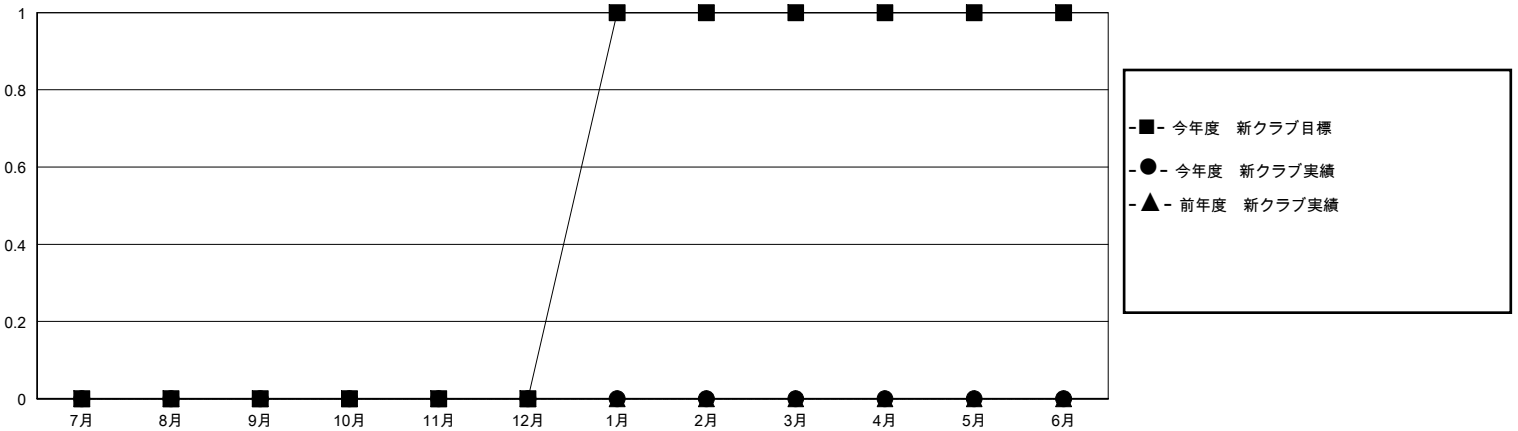

# MONTHLY MEMBERSHIP PROGRESS REPORT

District 333 D

Results as of: 11/30/2024

GMT:

地域 JAPAN

GMT会則地域

クラブ				名			
結果 : 2024-2025				結果 : 2024-2025			
四半期	新クラブ目標	新クラブ	解散クラブ	四半期	会員純増目標	会員増強実績	退会者(転籍を含む)実際
7月/8月/9月	0	0	0	7月/8月/9月	30	39	31
10月/11月/12月	0	0	0	10月/11月/12月	30	12	14
1月/2月/3月	1	0	0	1月/2月/3月	30	0	0
4月/5月/6月	0	0	0	4月/5月/6月	20	0	0

新クラブ目標及び実績累計

会員目標及び実績累計

解散クラブ: 0	25 CLUBS OF 46 一名以上の新会員を登録	男女別 男性 1,302 (75.35%) 女性 426 (24.65%)
退会者 物故会員 2 クラブ解散 0 その他 40 合計 42	<a href="#">会員累計データを見るには、ここをクリック</a>	世帯主/家族会員合計 0 国際会費半額の家族会員 0